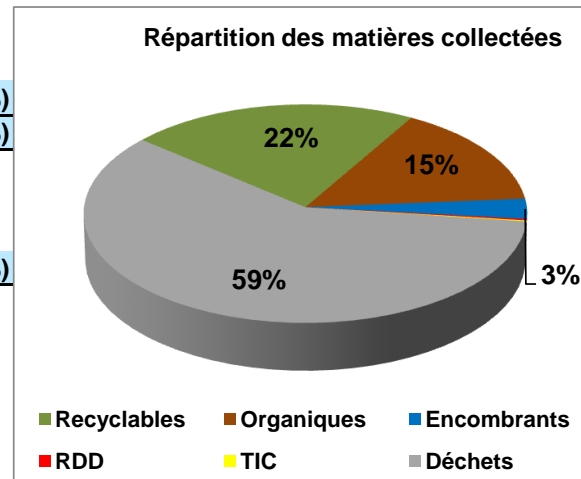

Municipalité **Saint-Valère**

Population **1 312**

Nombre de porte **521**

Matières collectées	Tonnes	Kg/hab	Recyc-Québec (Kg/hab)*
Recyclables	109	83	144 (35%)
Organiques	75	57	181 (44%)
Encombrants	15	11	
RDD	1	1	
TIC	1	1	
Déchets	290	221	87 (21%)
<b>Total collecté</b>	<b>491</b>	<b>374</b>	<b>412</b>
<b>Total récupéré</b>	<b>189</b>	<b>144</b>	

## RECYC-QUÉBEC

	Recyclables	Organiques	Déchets	Généré	Taux de valorisation
<b>Rang dans le groupe (sur 21)</b>	<b>17</b>	<b>12</b>	<b>5</b>	<b>5</b>	<b>10</b>

\* Volume des matières résiduelles générées d'origine résidentielle d'après le rapport synthèse de caractérisation 2006-2009 de Recyc-Québec.