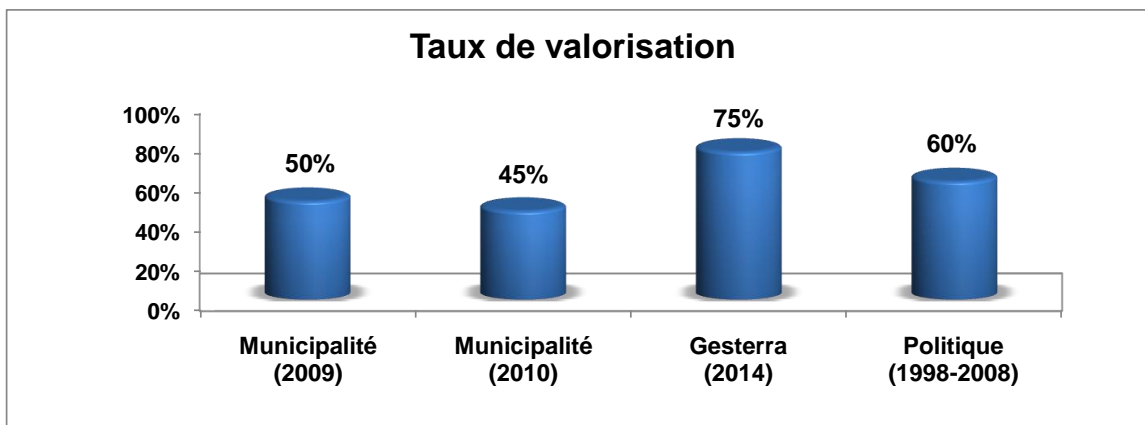

RECYC-QUÉBEC

	Recyclables	Organiques	Déchets	Généré	Taux de valorisation
Rang dans le groupe (sur 21)	17	12	5	5	10

* Volume des matières résiduelles générées d'origine résidentielle d'après le rapport synthèse de caractérisation 2006-2009 de Recyc-Québec.