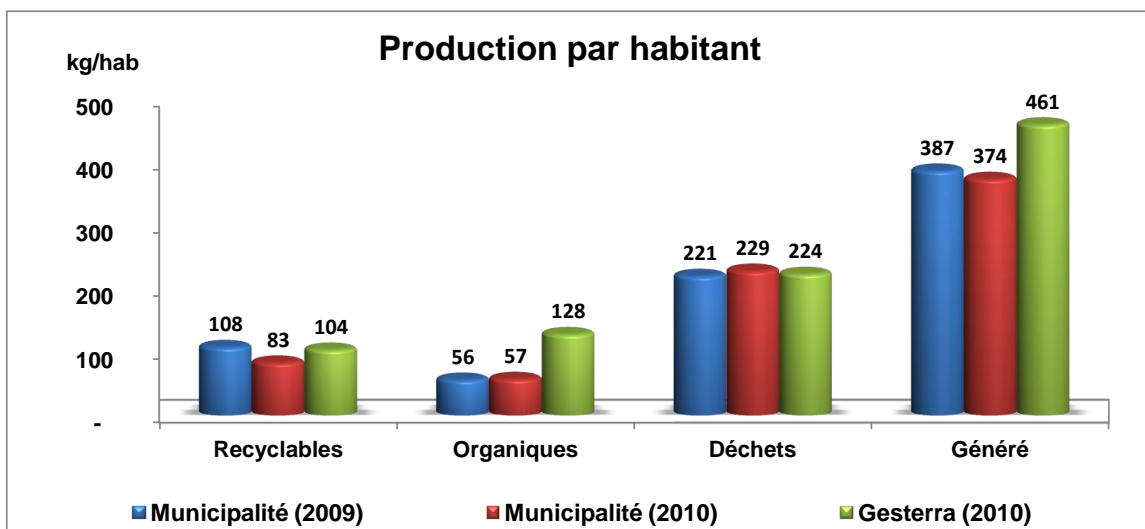

Municipalité **Saint-Valère**

Population **1 312**

Nombre de porte **521**

Matières collectées	Tonnes	Kg/hab	Recyc-Québec (Kg/hab)*
Recyclables	109	83	144 (35%)
Organiques	75	57	181 (44%)
Encombrants	15	11	
RDD	1	1	
TIC	1	1	
Déchets	290	221	87 (21%)
<b>Total collecté</b>	<b>491</b>	<b>374</b>	<b>412</b>
<b>Total récupéré</b>	<b>189</b>	<b>144</b>	

## RECYC-QUÉBEC

	Recyclables	Organiques	Déchets	Généré	Taux de valorisation
<b>Rang dans le groupe (sur 21)</b>	<b>17</b>	<b>12</b>	<b>5</b>	<b>5</b>	<b>10</b>

\* Volume des matières résiduelles générées d'origine résidentielle d'après le rapport synthèse de caractérisation 2006-2009 de Recyc-Québec.